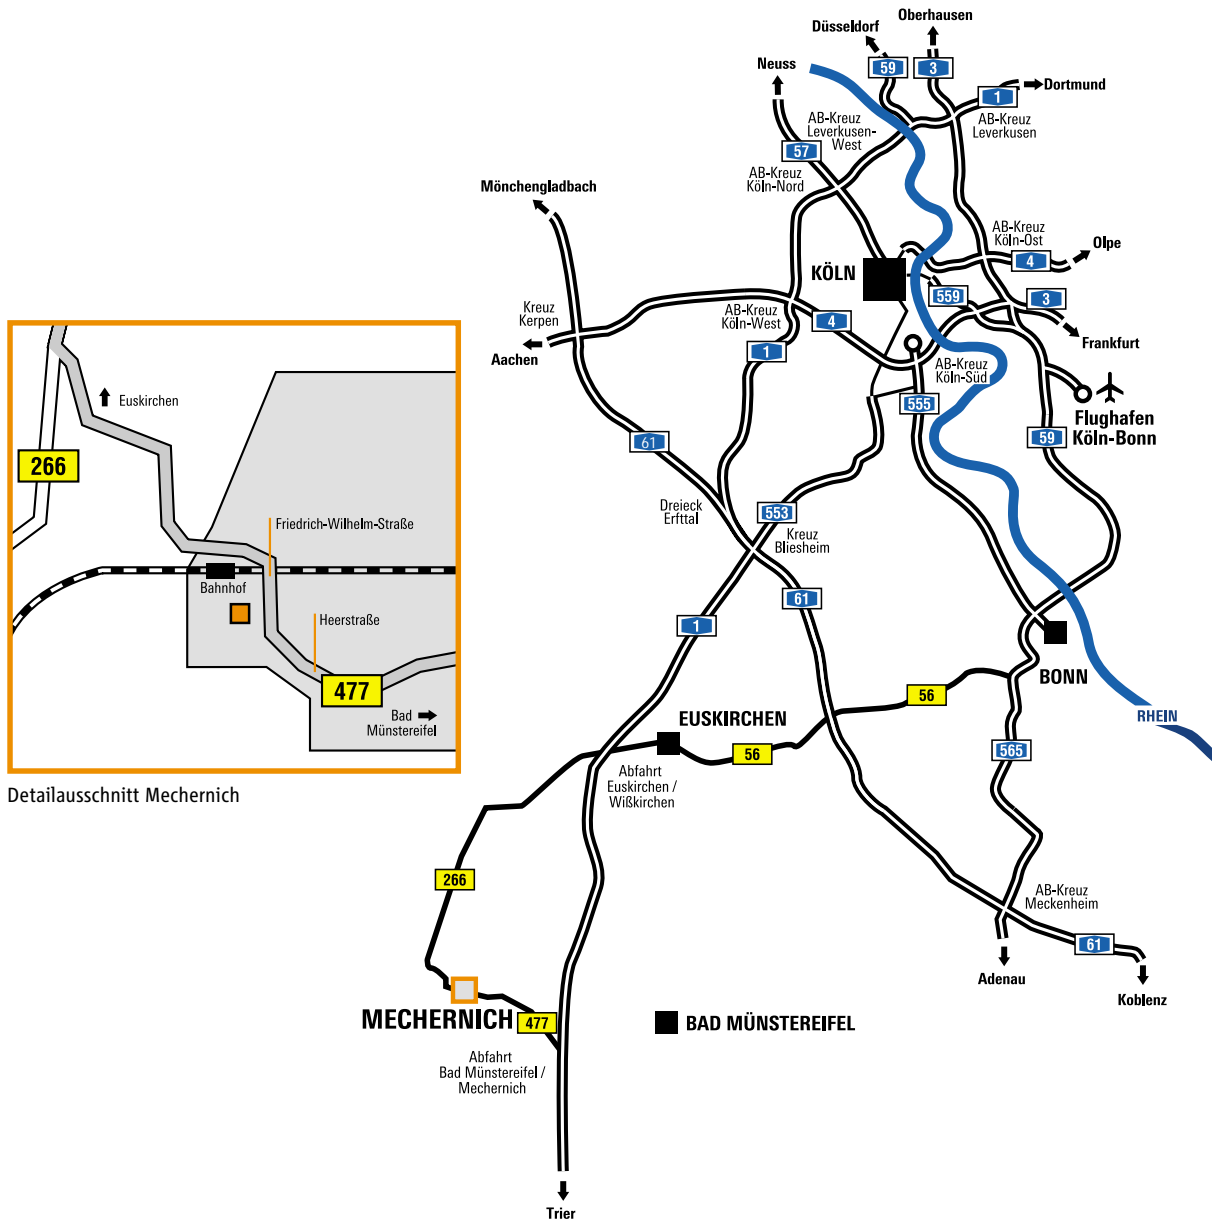

Leicht zu finden

So erreichen Sie uns...

Detailausschnitt Mechernich

Mit dem Auto

über die Autobahn A1 – Abfahrt: Bad Münsterneifel/Mechernich oder
über die Bundesstraßen B266 / B56 aus Richtung Euskirchen und Bonn
B266 / B51 aus Richtung Köln und Trier
B266 / B258 aus Richtung Aachen
B477 aus Richtung Blankenheim und Neuss

Mit der Bahn

über die Bundesbahnhauptstrecke Köln · Trier und über die Strecke
Bonn · Euskirchen · Mechernich – Bahnstation ist Mechernich

Mit dem Flugzeug

über den Flughafen Köln / Bonn (45 km bis Mechernich)